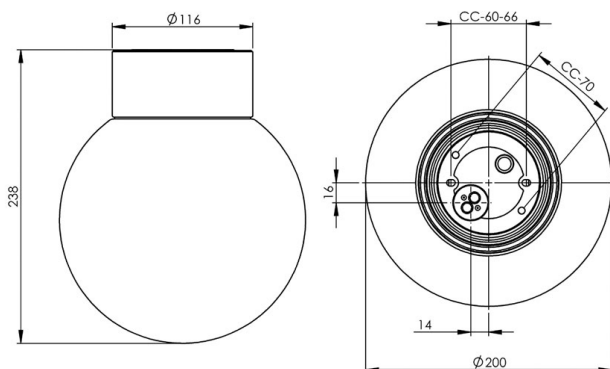

### Specifikation

Sockelmaterial	Porslin
Lamphållare	E27
Ljuskälla	E27, max 75W (ej inkl.)
Spänning	230V
Montering	Tak/vägg
Sockelfärg	Vit NCS S 1502-G50Y
Skyddsklass	II
D-klassad	Nej
Kapslingsklass	IP54
Energiklass	A++ - E
T <sub>a</sub>	-30 - +25
Höjd	238 mm
Diameter Ø	200 mm
Glas	Klarglas
Glasgänga	99 mm
Vikt	1,36 kg
Design	Ifö Electric

### Teknisk information

Silikontätning mellan glas och sockel. Två Ø 5mm hål för montage. CC-mått 60-66 mm, alternativt 70 mm. En kabelgenomföring i botten med uttag för två nätkablar. Två polskruvar för anslutning av max 3 x 2,5 mm<sup>2</sup>. Överkoppling är möjlig. Bottengenomföring. Petskydd och skydd mot strilande vatten från alla vinklar. Våra kupor är alla unika, mindre variationer kan förekomma.