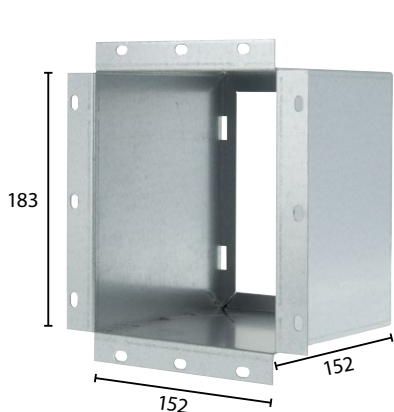

AAGE VENT FRISKLUFTSVENTIL

Klaffventil för bättre inomhusluft

Aage Vent friskluftsventil är konstruerad för utrymmen med självdragsventilation eller fläktstyrd frånluftsventilation och kan användas med eller utan filter. AAGE Vent installeras med en installationsram vilket möjliggör enkla filterbyten utan verktyg. Ventilen är ljud- och värmeisolerad och de dubbla luckorna hindrar effektivt kondensfukt.

AAGE Vent systemet är designat och tillverkat i Finland för både torra och fuktiga utrymmen.

- Design och tillverkning i Finland
- 7 olika inluftslägen
- Filter mot damm, pollen, lukt
- Enkelt filterbyte utan verktyg
- Värme- och ljudisolerad lucka
- Inget kondensvatten på väggen
- Kan målas och tapetseras
- Långlivad med stark konstruktion
- Alla delar tillverkade i stål
- Enkel att installera
- Uppfyller lagen från 2019 om självdragsventilation

PRODUKT	Produktnummer	EAN	VVS-kod
AAGE Vent modell AB20 friskluftsventil med installationsram och filter	101-AB20	6430076930057	8823900
AAGE Vent modell A20 friskluftsventil utan installationsram och filter	101-A20	6430076930064	8823901
AAGE Vent modell B20 installationsram	101-B20	6430076930071	8823902
AAGE Vent modell C20 förlängningsrör, 250 mm	101-C20	6430076930088	8823903
AAGE Vent DAMMFRITT, filter, filtrering av damm, pollen, sot etc 3 st.	101-7200G4-3	6430076930101	8823905
AAGE Vent LUKTFRITT, aktiv kolfilter, filtrering av damm, lukt 3 st.	101-EW300M5-3	6430076930118	8823904