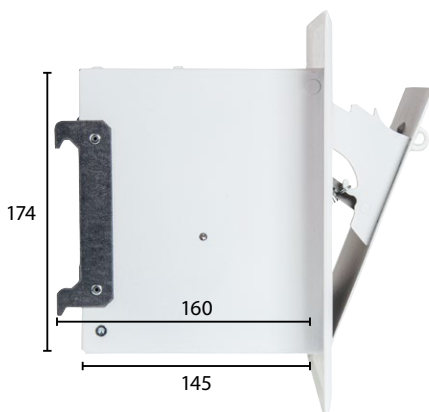

AAGE VENT FRISKLUFTSVENTIL

Klaffventil för bättre inomhusluft

Aage Vent friskluftsventil är konstruerad för utrymmen med självdragsventilation eller fläktstyrd frånluftsventilation och kan användas med eller utan filter. AAGE Vent installeras med en installationsram vilket möjliggör enkla filterbyten utan verktyg. Ventilen är ljud- och värmeisolerad och de dubbla luckorna hindrar effektivt kondensfukt.

AAGE Vent systemet är designat och tillverkat i Finland för både torra och fuktiga utrymmen.

- Design och tillverkning i Finland
- 7 olika inluftslägen
- Filter mot damm, pollen, lukt
- Enkelt filterbyte utan verktyg
- Värme- och ljudisolerad lucka
- Inget kondensvatten på väggen
- Kan målas och tapetseras
- Långlivad med stark konstruktion
- Alla delar tillverkade i stål
- Enkel att installera
- Uppfyller lagen från 2019 om självdragsventilation

PRODUKT	Produktnummer	EAN	VVS-kod
AAGE Vent modell AB20 friskluftsventil med installationsram och filter	101-AB20	6430076930057	8823900
AAGE Vent modell A20 friskluftsventil utan installationsram och filter	101-A20	6430076930064	8823901
AAGE Vent modell B20 installationsram	101-B20	6430076930071	8823902
AAGE Vent modell C20 förlängningsrör, 250 mm	101-C20	6430076930088	8823903
AAGE Vent DAMMFRITT, filter, filtrering av damm, pollen, sot etc 3 st.	101-7200G4-3	6430076930101	8823905
AAGE Vent LUKTFRITT, aktiv kolfilter, filtrering av damm, lukt 3 st.	101-EW300M5-3	6430076930118	8823904