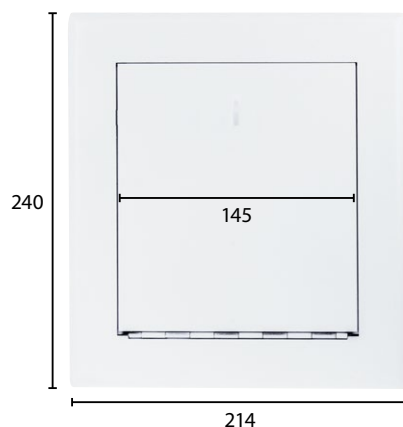

AAGE VENT FRISKLUFTSVENTIL

Klaffventil för bättre inomhusluft

Aage Vent friskluftsventil är konstruerad för utrymmen med självdragsventilation eller fläktstyrd frånluftsventilation och kan användas med eller utan filter. AAGE Vent installeras med en installationsram vilket möjliggör enkla filterbyten utan verktyg. Ventilen är ljud- och värmeisolerad och de dubbla luckorna hindrar effektivt kondensfukt.

AAGE Vent systemet är designat och tillverkat i Finland för både torra och fuktiga utrymmen.

- Design och tillverkning i Finland
- 7 olika inluftslägen
- Filter mot damm, pollen, lukt
- Enkelt filterbyte utan verktyg
- Värme- och ljudisolerad lucka
- Inget kondensvatten på väggen
- Kan målas och tapetseras
- Långlivad med stark konstruktion
- Alla delar tillverkade i stål
- Enkel att installera
- Uppfyller lagen från 2019 om självdragsventilation

PRODUKT	Produktnummer	EAN	VVS-kod
AAGE Vent modell AB20 friskluftsventil med installationsram och filter	101-AB20	6430076930057	8823900
AAGE Vent modell A20 friskluftsventil utan installationsram och filter	101-A20	6430076930064	8823901
AAGE Vent modell B20 installationsram	101-B20	6430076930071	8823902
AAGE Vent modell C20 förlängningsrör, 250 mm	101-C20	6430076930088	8823903
AAGE Vent DAMMFRITT, filter, filtrering av damm, pollen, sot etc 3 st.	101-7200G4-3	6430076930101	8823905
AAGE Vent LUKTFRITT, aktiv kolfilter, filtrering av damm, lukt 3 st.	101-EW300M5-3	6430076930118	8823904