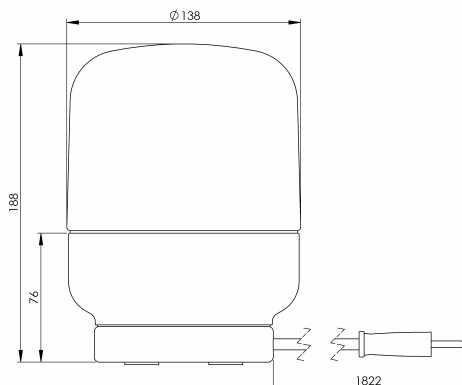

Installation

Anslut stickkontakten till befintligt uttag.

Teknisk information

Bordarmatur i porslin och glas med träsockel i ask. Försedd med två meters textilkabel med dimmerbrytare och stickkontakt. Silikontätning mellan glas och sockel.

Underhåll

Dra ur sladden till armaturen. Skruva av glaset och rengör det. Använd inte rengöringsmedel som innehåller lösningsmedel. Byt ljuskälla om nödvändigt. Kontrollera packningen och byt den om nödvändigt. Sätt på glaset.

Reservdelar

Kupa: 1-6168-30, 7906101
Glastätning: 02789, 79 057 04

Om armaturen modifieras skall Ifö Electric inte längre hållas ansvarig för säkerheten. Ansvarig för modifieringen skall då anses vara tillverkare. Vi reserverar oss för eventuella fel i texten samt förbehåller oss rätten till förändringar av de tekniska specifikationerna (utan föregående avisering).