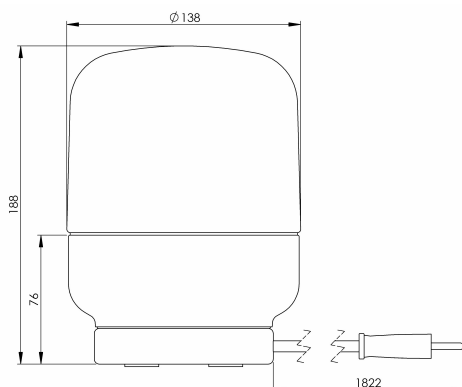

Installation

Anslut stickkontakten till befintligt uttag.

Teknisk information

Bordarmatur i porslin och glas med träsockel i ask. Försedd med två meters textilkabel med dimmerbrytare och stickkontakt. Silikontätning mellan glas och sockel.

Underhåll

Dra ur sladden till armaturen. Skruva av glaset och rengör det. Använd inte rengöringsmedel som innehåller lösningsmedel. Byt ljuskälla om nödvändigt. Kontrollera packningen och byt den om nödvändigt. Sätt på glaset.

Reservdelar

Kupa: 1-6168-30, 7906101
Glastätning: 02789, 79 057 04

Om armaturen modifieras skall Ifö Electric inte längre hållas ansvarig för säkerheten. Ansvarig för modifieringen skall då anses vara tillverkare. Vi reserverar oss för eventuella fel i texten samt förbehåller oss rätten till förändringar av de tekniska specifikationerna (utan föregående avisering).